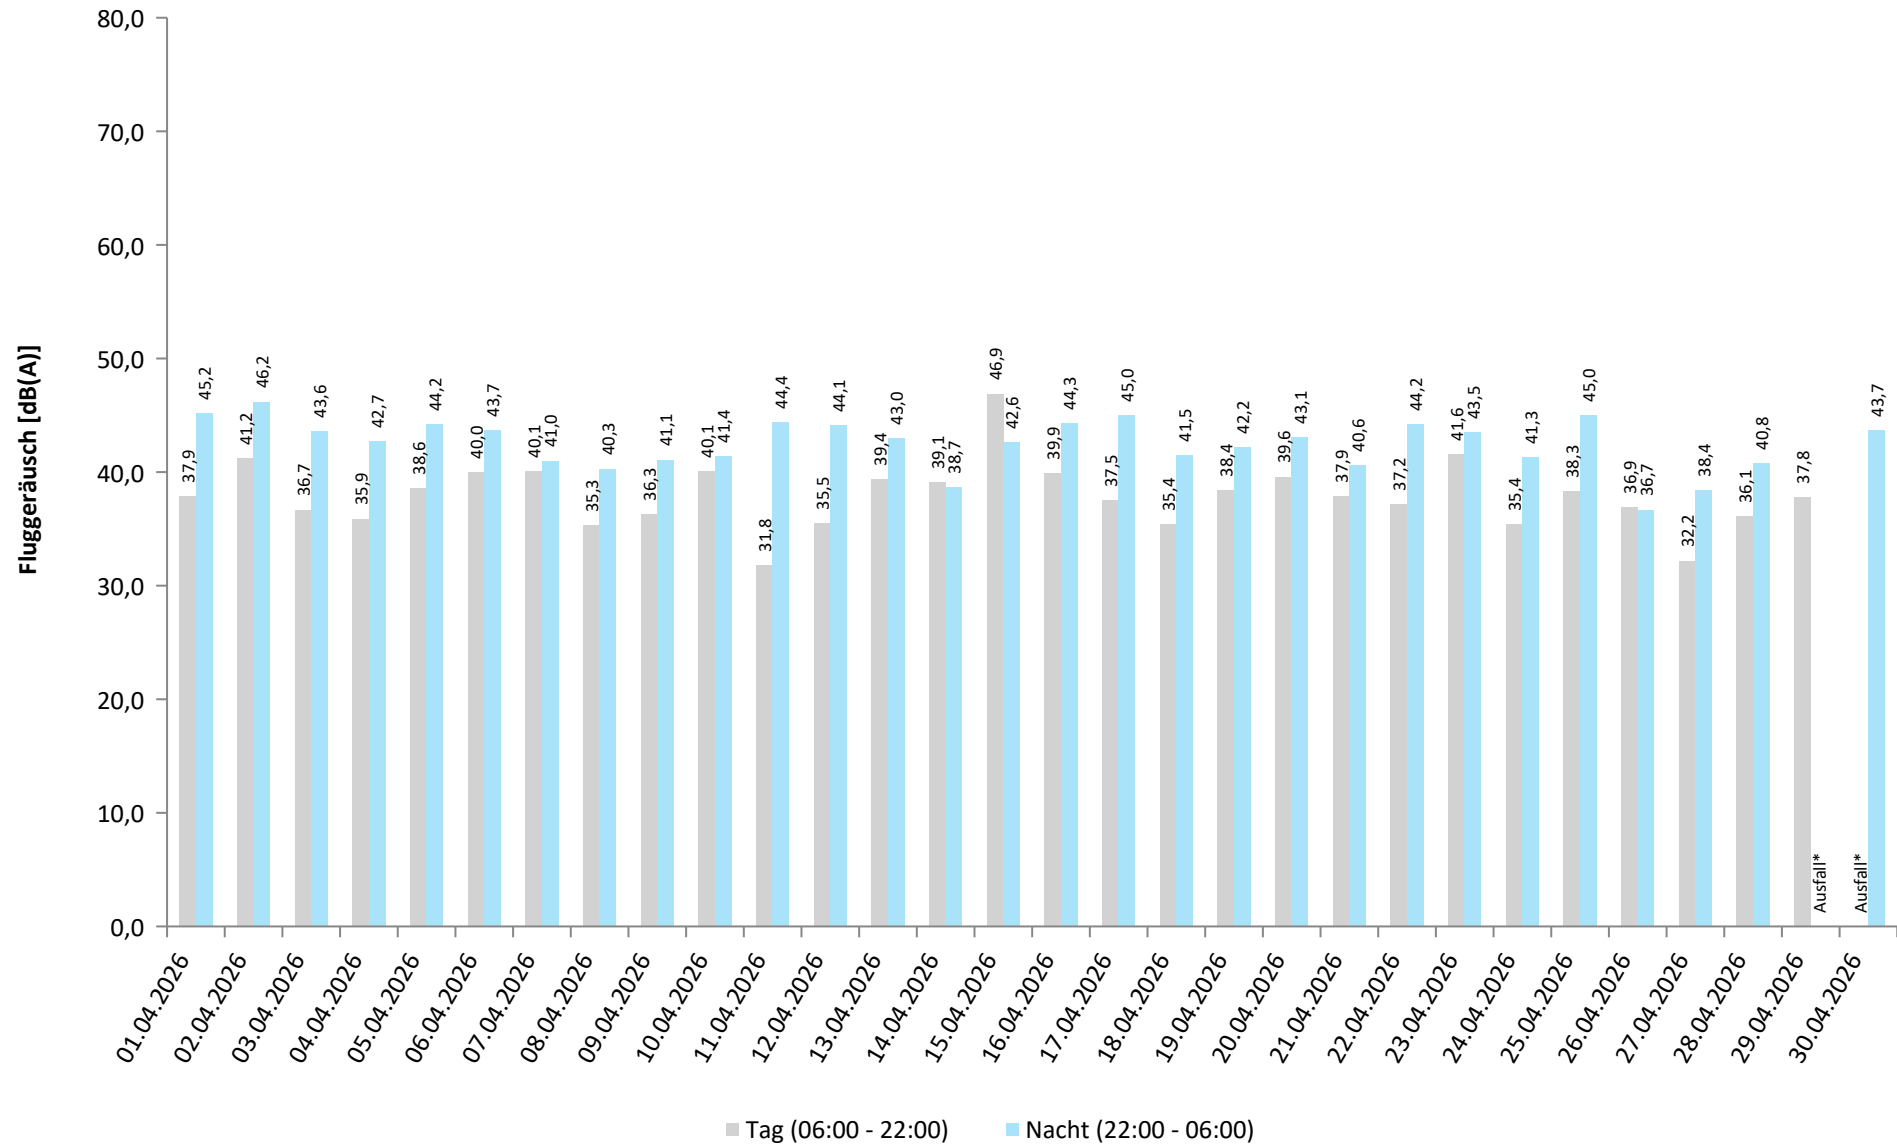

Äquivalente Dauerschallpegel - Fluggeräusch
 Tudrf Niederntudorf
 April 2026

Fluggeräusch: Tag 47,4 dB(A) Nacht 49,5 dB(A)

* Verfügbarkeit < 50%

Äquivalente Dauerschallpegel - Fluggeräusch
 Stein Steinhausen
 April 2026

Fluggeräusch: Tag 39,0 dB(A) Nacht 43,0 dB(A)

* Verfügbarkeit < 50%