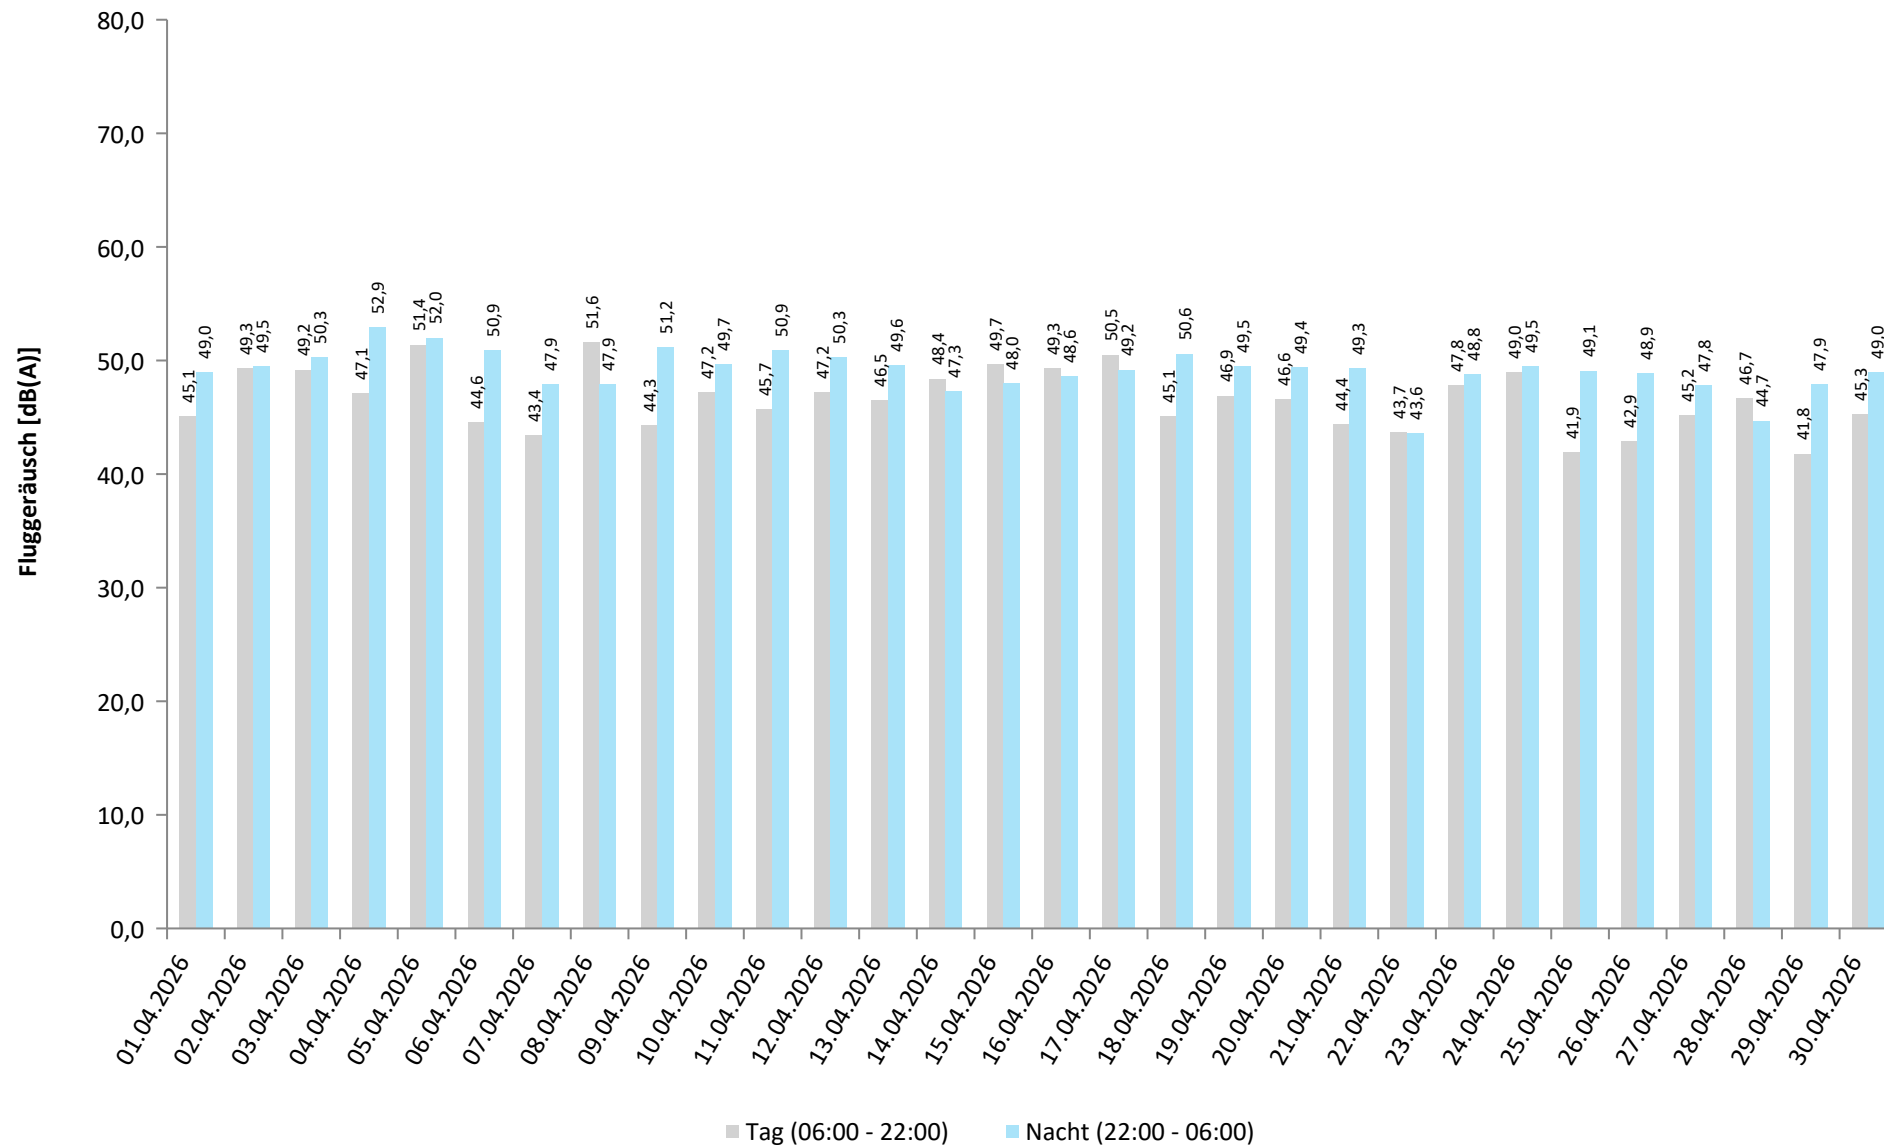

Äquivalente Dauerschallpegel - Fluggeräusch
 Tudrf Niederntudorf
 April 2026

Fluggeräusch: Tag 47,4 dB(A) Nacht 49,5 dB(A)

* Verfügbarkeit < 50%

Äquivalente Dauerschallpegel - Fluggeräusch
 Stein Steinhausen
 April 2026

Fluggeräusch: Tag 39,0 dB(A) Nacht 43,0 dB(A)

* Verfügbarkeit < 50%