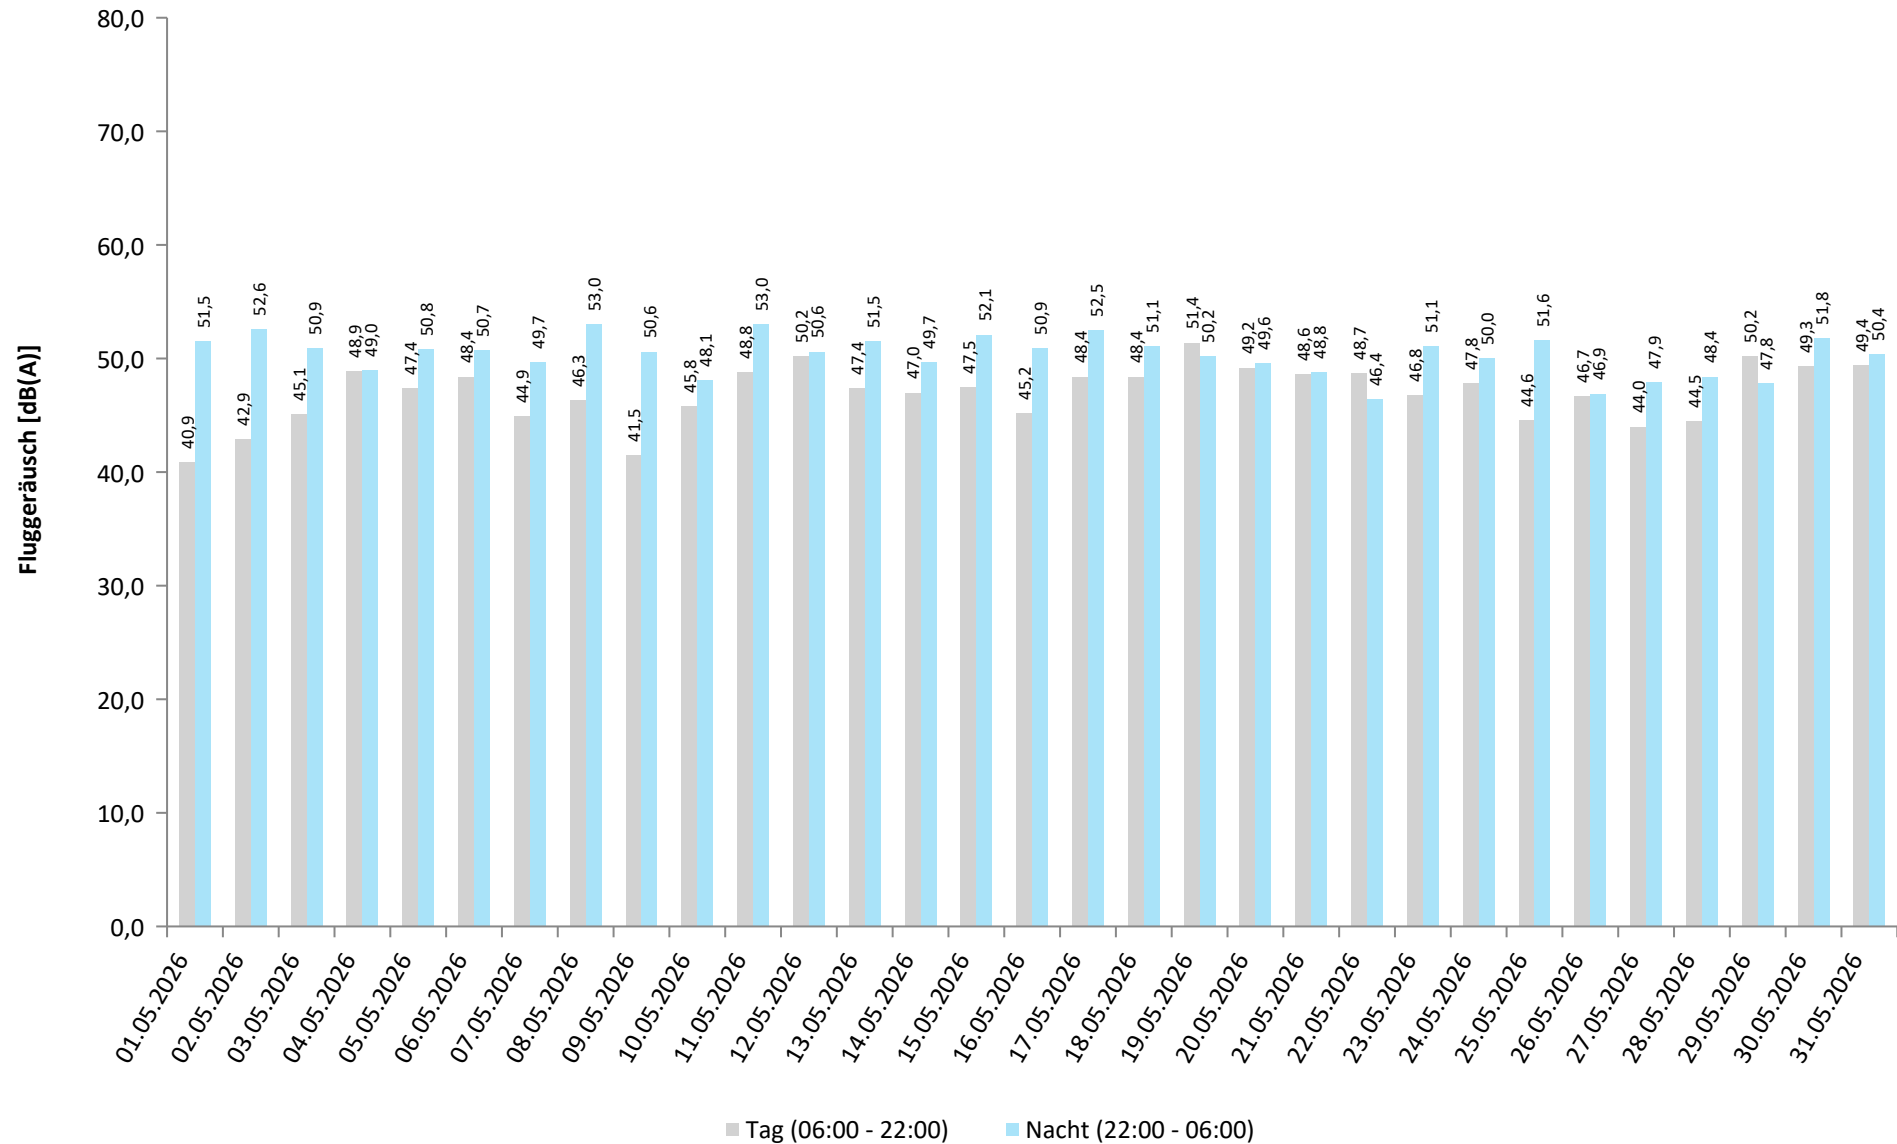

Äquivalente Dauerschallpegel - Fluggeräusch
 Tudrf Niederntudorf
 Mai 2026

Fluggeräusch: Tag 47,6 dB(A) Nacht 50,6 dB(A)

* Verfügbarkeit < 50%

Äquivalente Dauerschallpegel - Fluggeräusch
 Stein Steinhausen
 Mai 2026

Fluggeräusch: Tag 38,6 dB(A) Nacht 43,9 dB(A)

* Verfügbarkeit < 50%