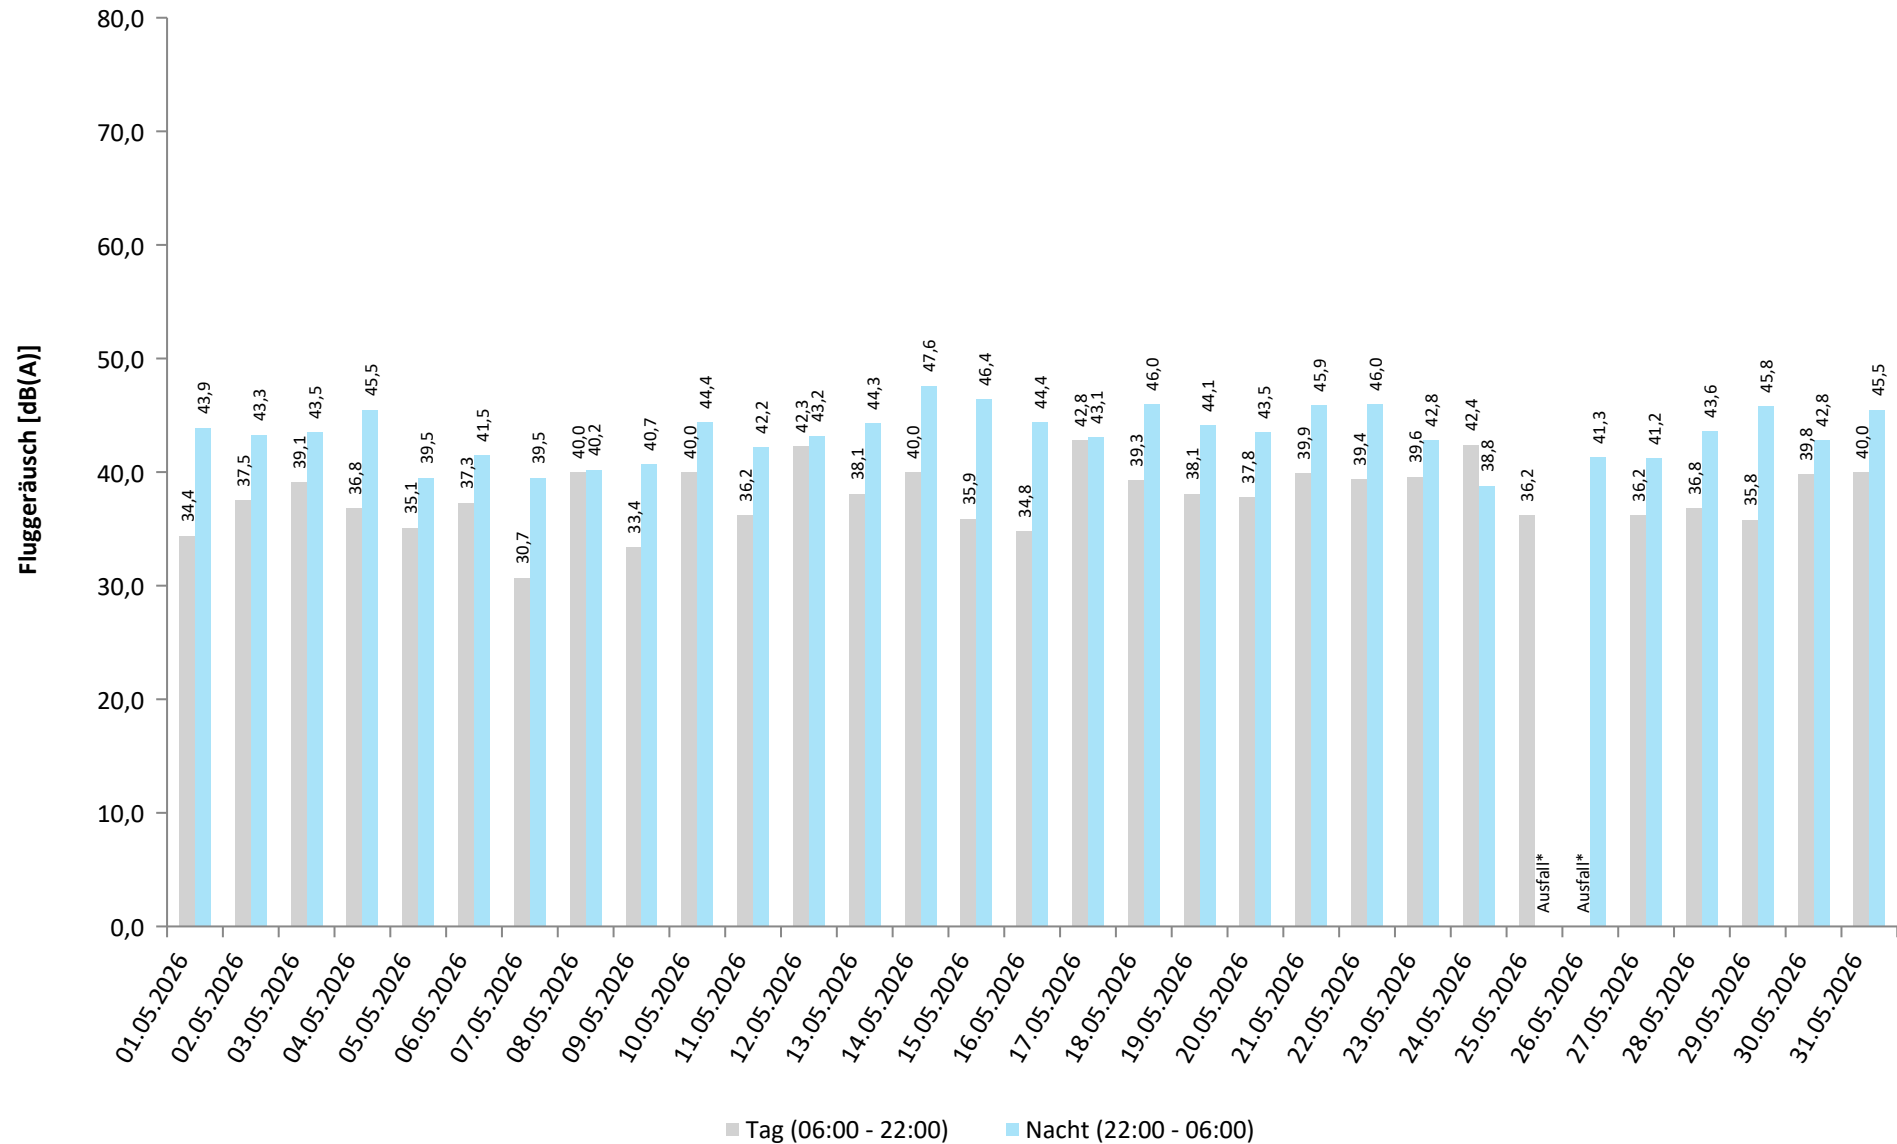

Äquivalente Dauerschallpegel - Fluggeräusch
 Tudrf Niederntudorf
 Mai 2026

Fluggeräusch: Tag 47,6 dB(A) Nacht 50,6 dB(A)

* Verfügbarkeit < 50%

Äquivalente Dauerschallpegel - Fluggeräusch
 Stein Steinhausen
 Mai 2026

Fluggeräusch: Tag 38,6 dB(A) Nacht 43,9 dB(A)

* Verfügbarkeit < 50%