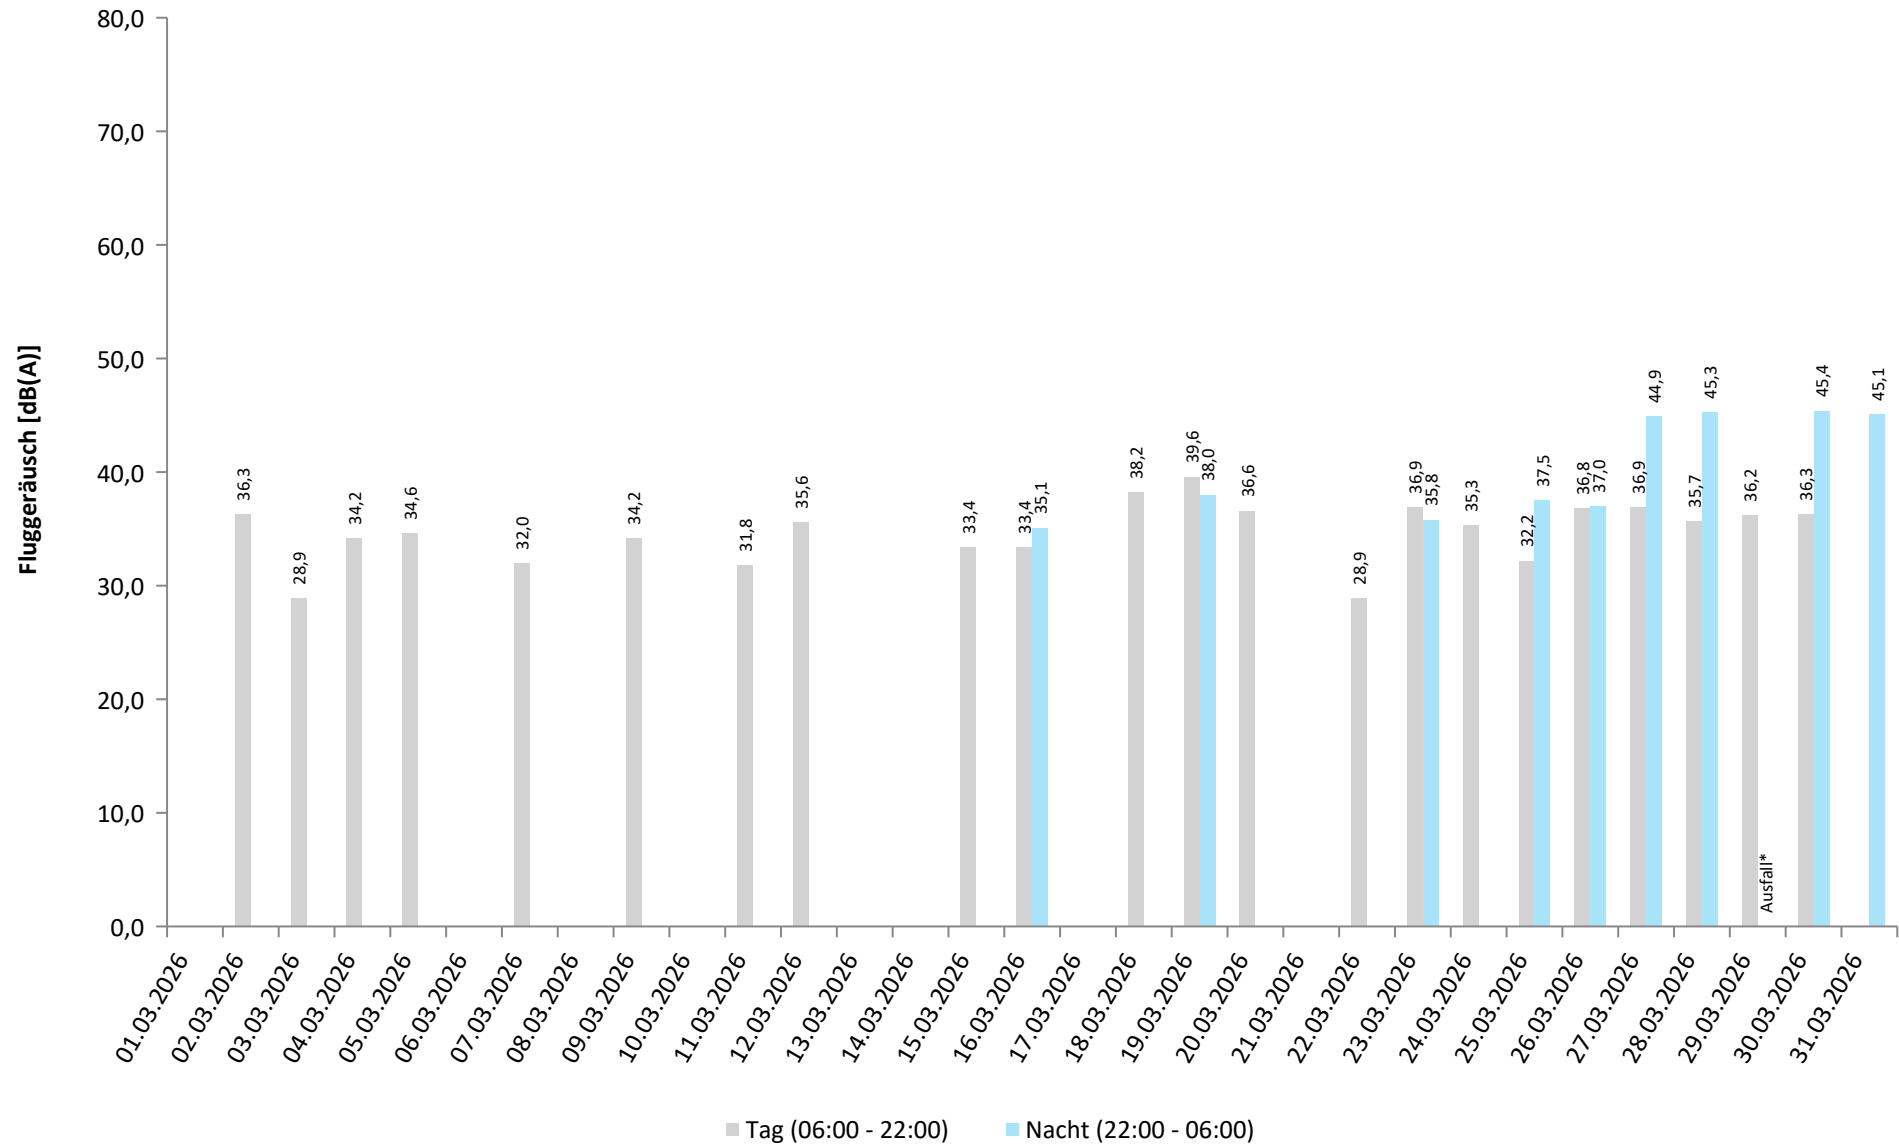

Äquivalente Dauerschallpegel - Fluggeräusch
 Tudrf Niederntudorf
 März 2026

Fluggeräusch: Tag 46,3 dB(A) Nacht 43,5 dB(A)

* Verfügbarkeit < 50%

Äquivalente Dauerschallpegel - Fluggeräusch
 Stein Steinhausen
 März 2026

Fluggeräusch: Tag 34,0 dB(A) Nacht 37,0 dB(A)

* Verfügbarkeit < 50%