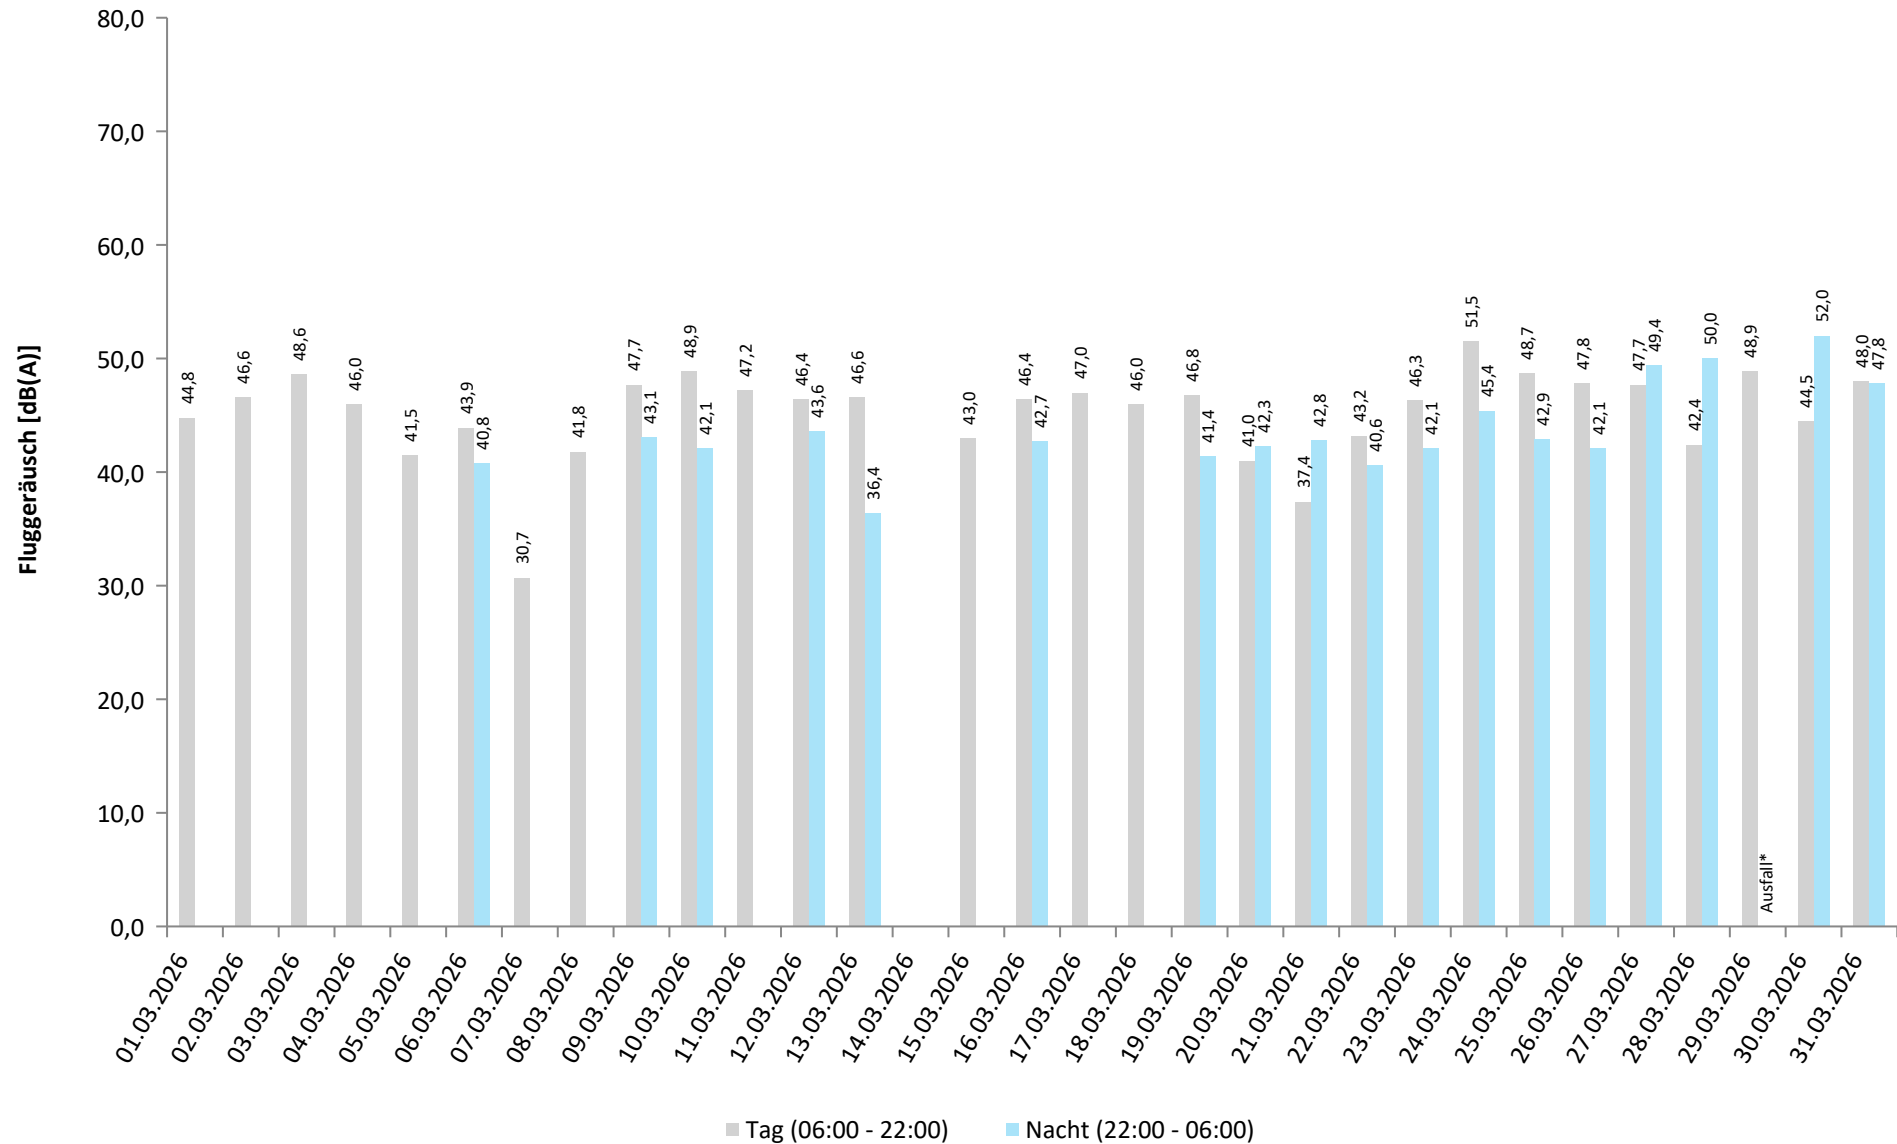

Äquivalente Dauerschallpegel - Fluggeräusch
 Tudrf Niederntudorf
 März 2026

Fluggeräusch: Tag 46,3 dB(A) Nacht 43,5 dB(A)

* Verfügbarkeit < 50%

Äquivalente Dauerschallpegel - Fluggeräusch
 Stein Steinhausen
 März 2026

Fluggeräusch: Tag 34,0 dB(A) Nacht 37,0 dB(A)

* Verfügbarkeit < 50%