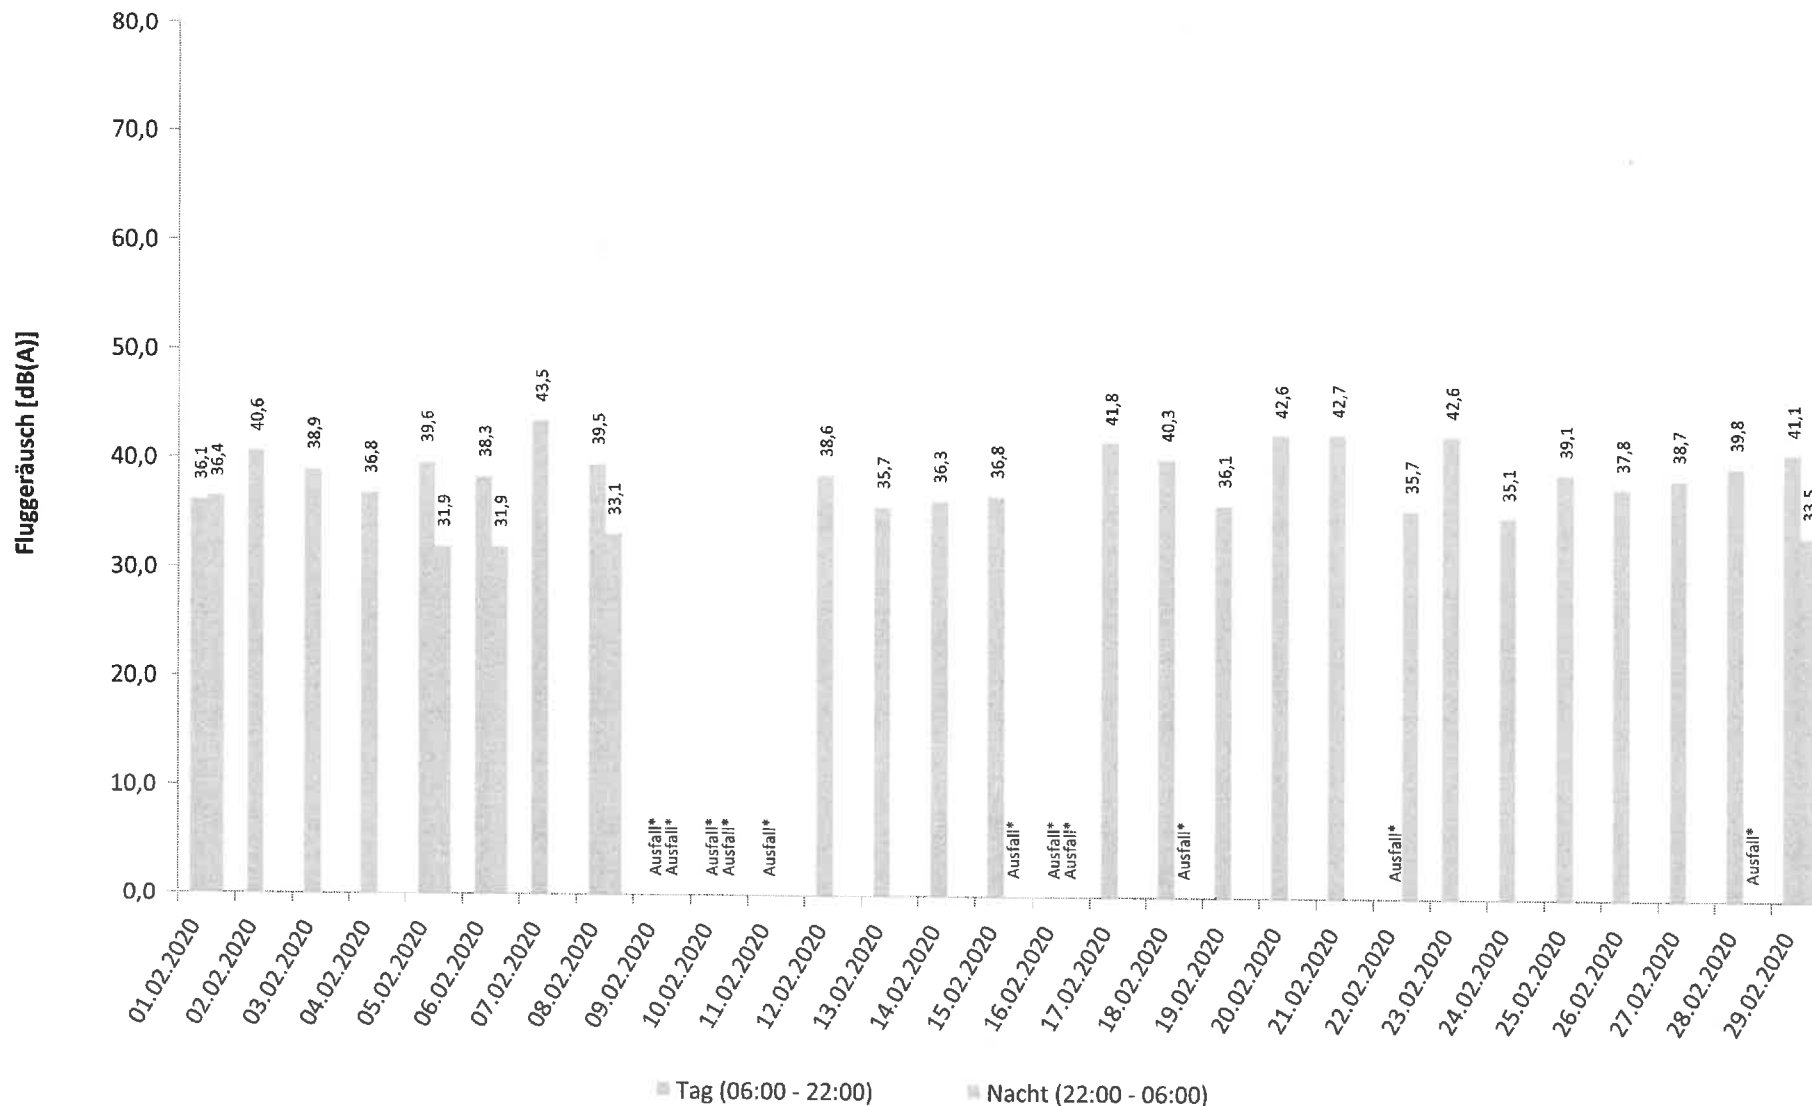

Äquivalente Dauerschallpegel - Fluggeräusch
 Stein Steinhausen
 Februar 2020

Fluggeräusch: Tag 39,5 dB(A) Nacht 29,4 dB(A)

* Verfügbarkeit < 50%

Äquivalente Dauerschallpegel - Fluggeräusch
 Tdurf Niederntudorf
 Februar 2020

Fluggeräusch: Tag 49,2 dB(A) Nacht 41,7 dB(A)

* Verfügbarkeit < 50%