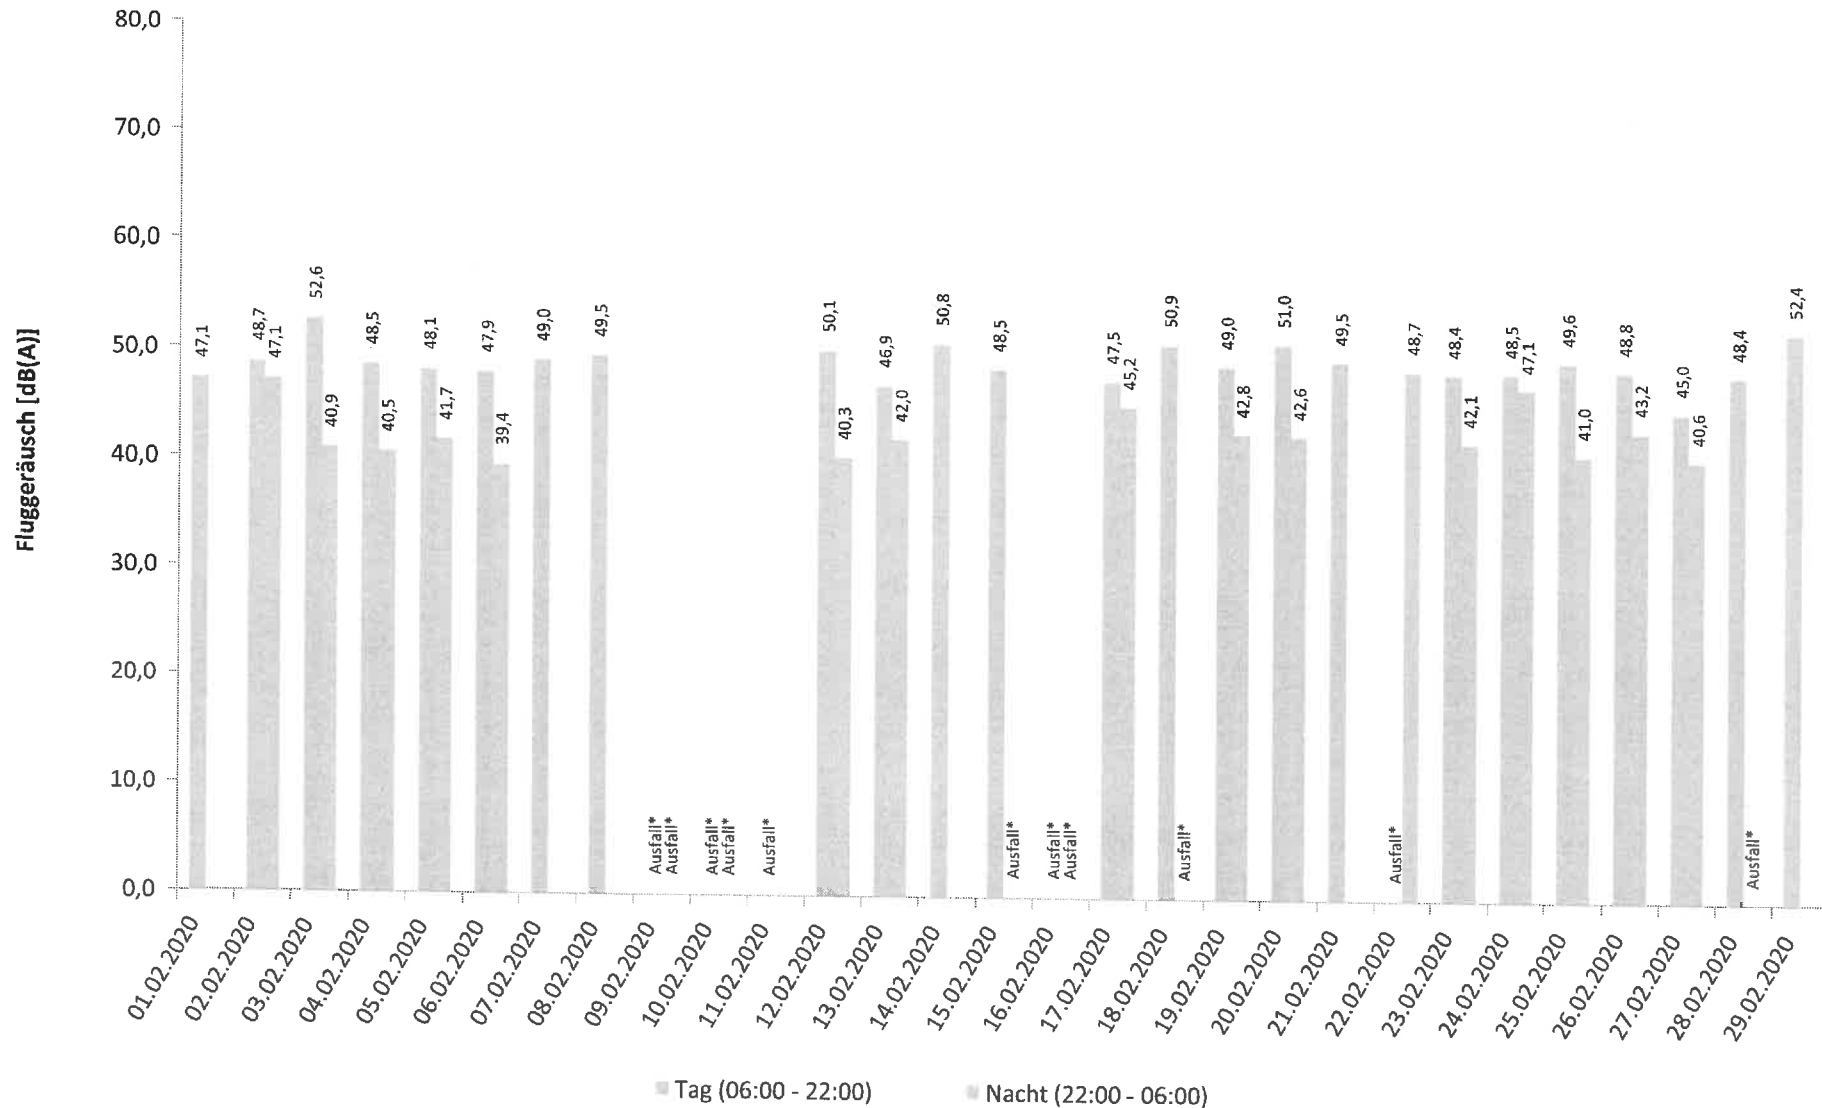

Äquivalente Dauerschallpegel - Fluggeräusch
 Stein Steinhausen
 Februar 2020

Fluggeräusch: Tag 39,5 dB(A) Nacht 29,4 dB(A)

* Verfügbarkeit < 50%

Äquivalente Dauerschallpegel - Fluggeräusch
 Tdurf Niederntudorf
 Februar 2020

Fluggeräusch: Tag 49,2 dB(A) Nacht 41,7 dB(A)

* Verfügbarkeit < 50%