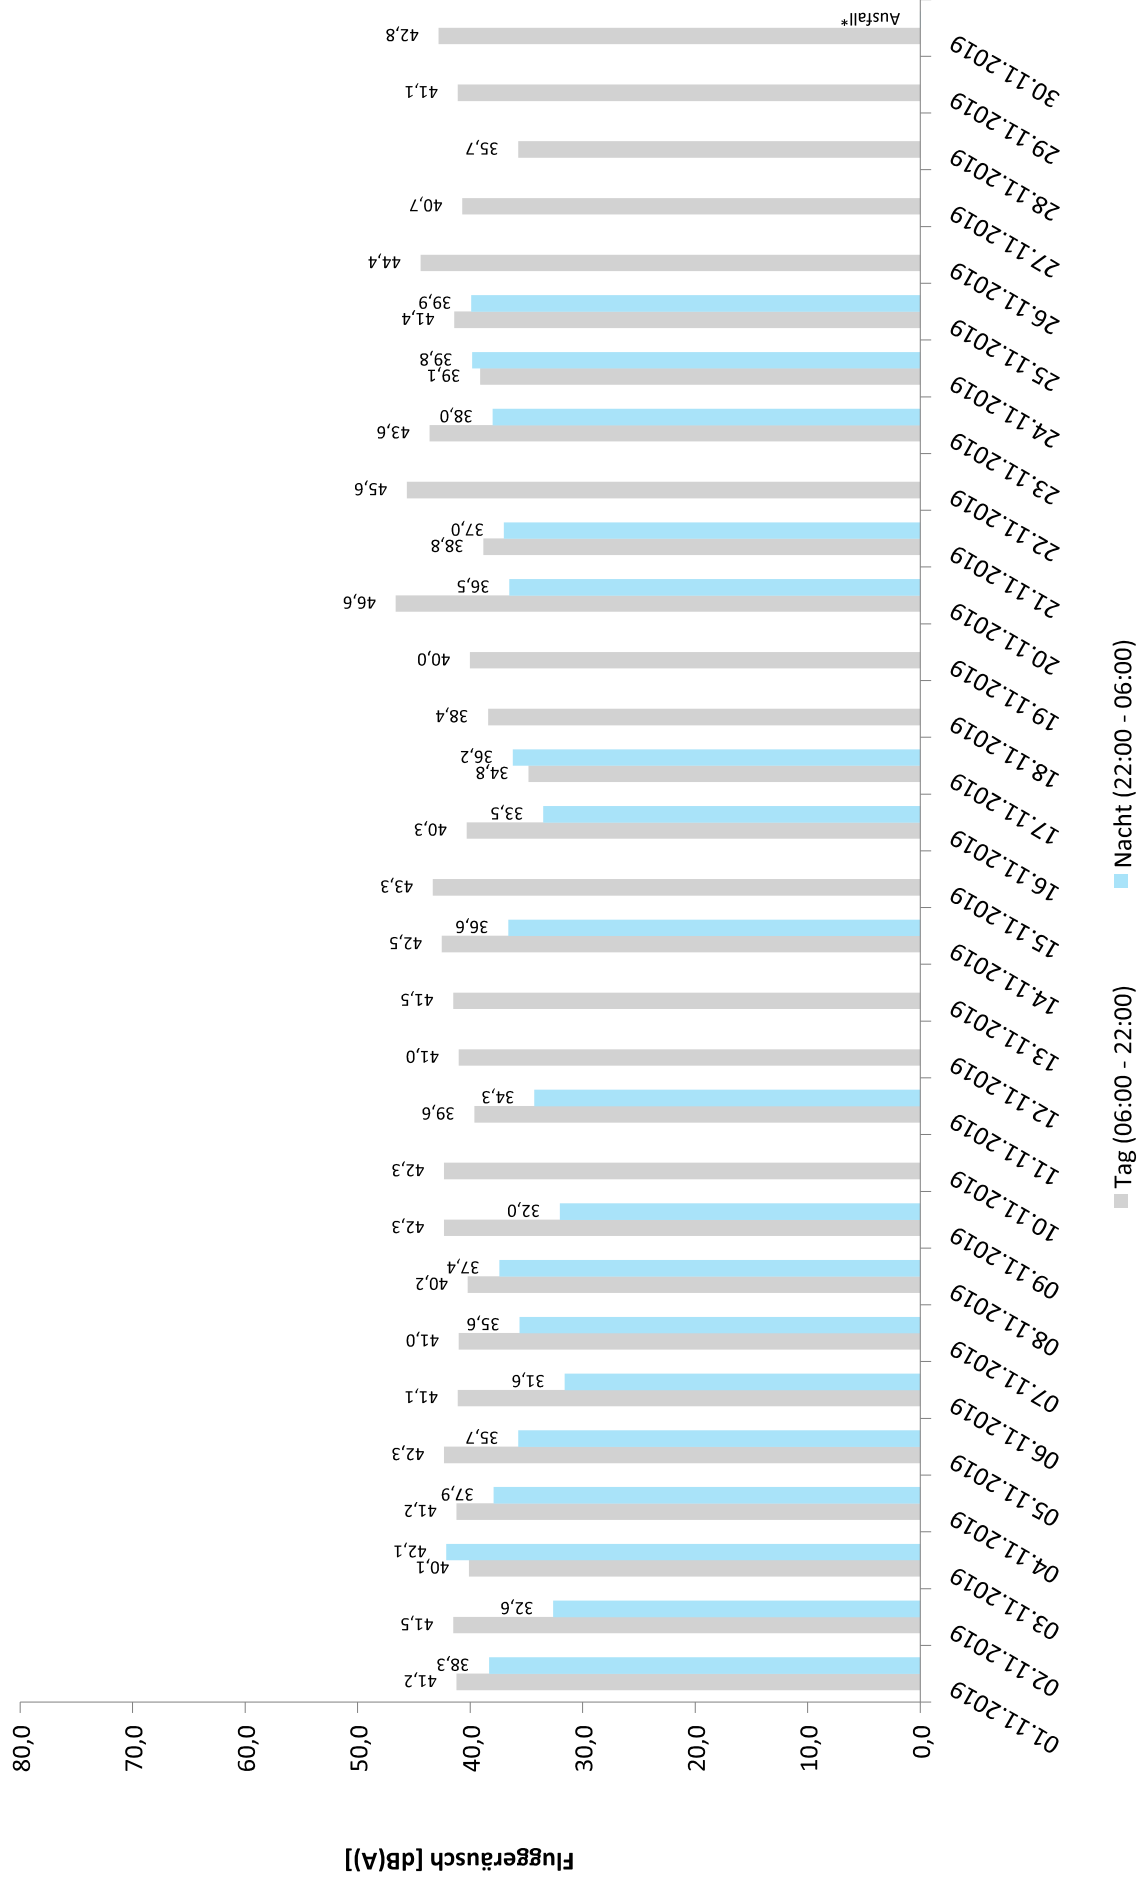

Äquivalente Dauerschallpegel - Fluggeräusch  
 Tudorf Niederntudorf  
 November 2019

Fluggeräusch: Tag 49,2 dB(A) Nacht 45,2 dB(A)

\* Verfügbarkeit < 50%

Äquivalente Dauerschallpegel - Fluggeräusch  
 Stein Steinhausen  
 November 2019

Fluggeräusch: Tag 41,8 dB(A) Nacht 35,2 dB(A)

\* Verfügbarkeit < 50%