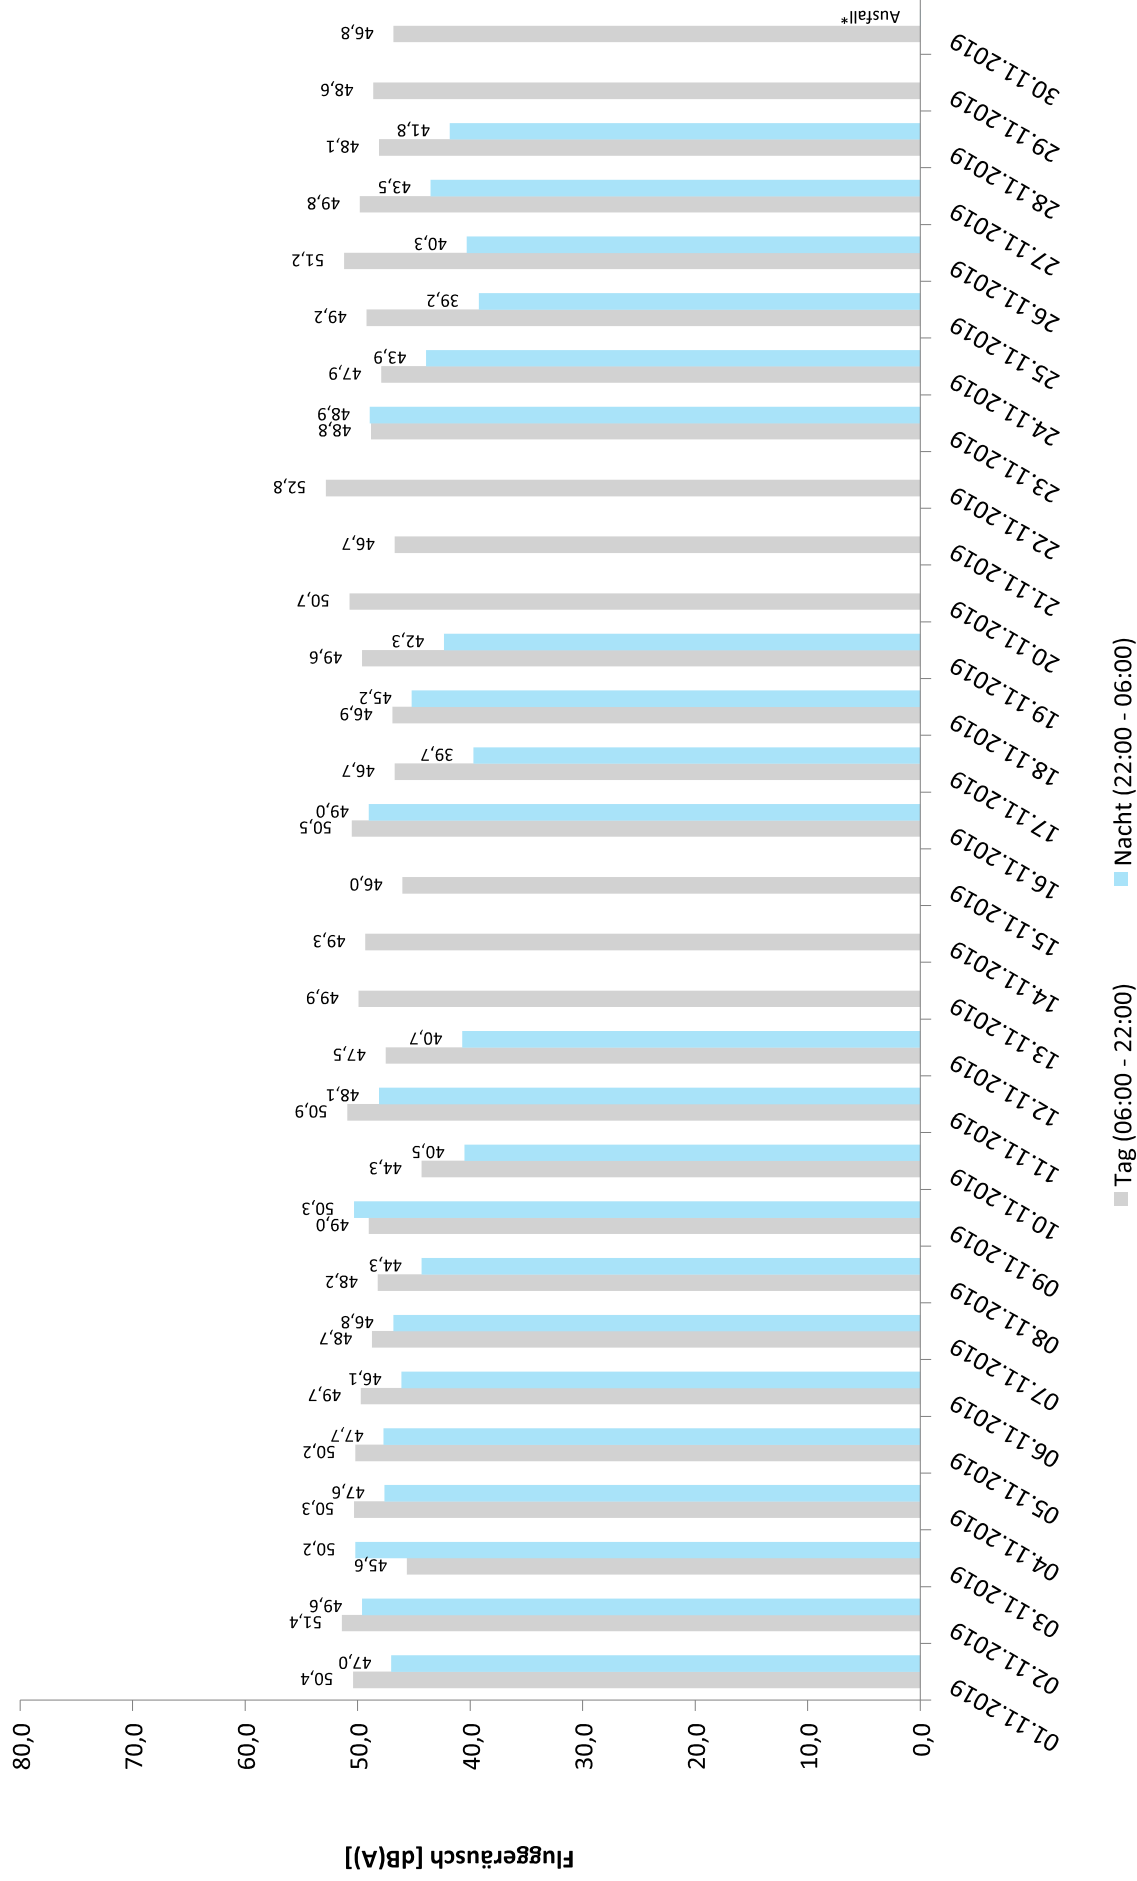

Äquivalente Dauerschallpegel - Fluggeräusch  
 Tudorf Niederntudorf  
 November 2019

Fluggeräusch: Tag 49,2 dB(A) Nacht 45,2 dB(A)

\* Verfügbarkeit < 50%

Äquivalente Dauerschallpegel - Fluggeräusch  
 Stein Steinhausen  
 November 2019

Fluggeräusch: Tag 41,8 dB(A) Nacht 35,2 dB(A)

\* Verfügbarkeit < 50%