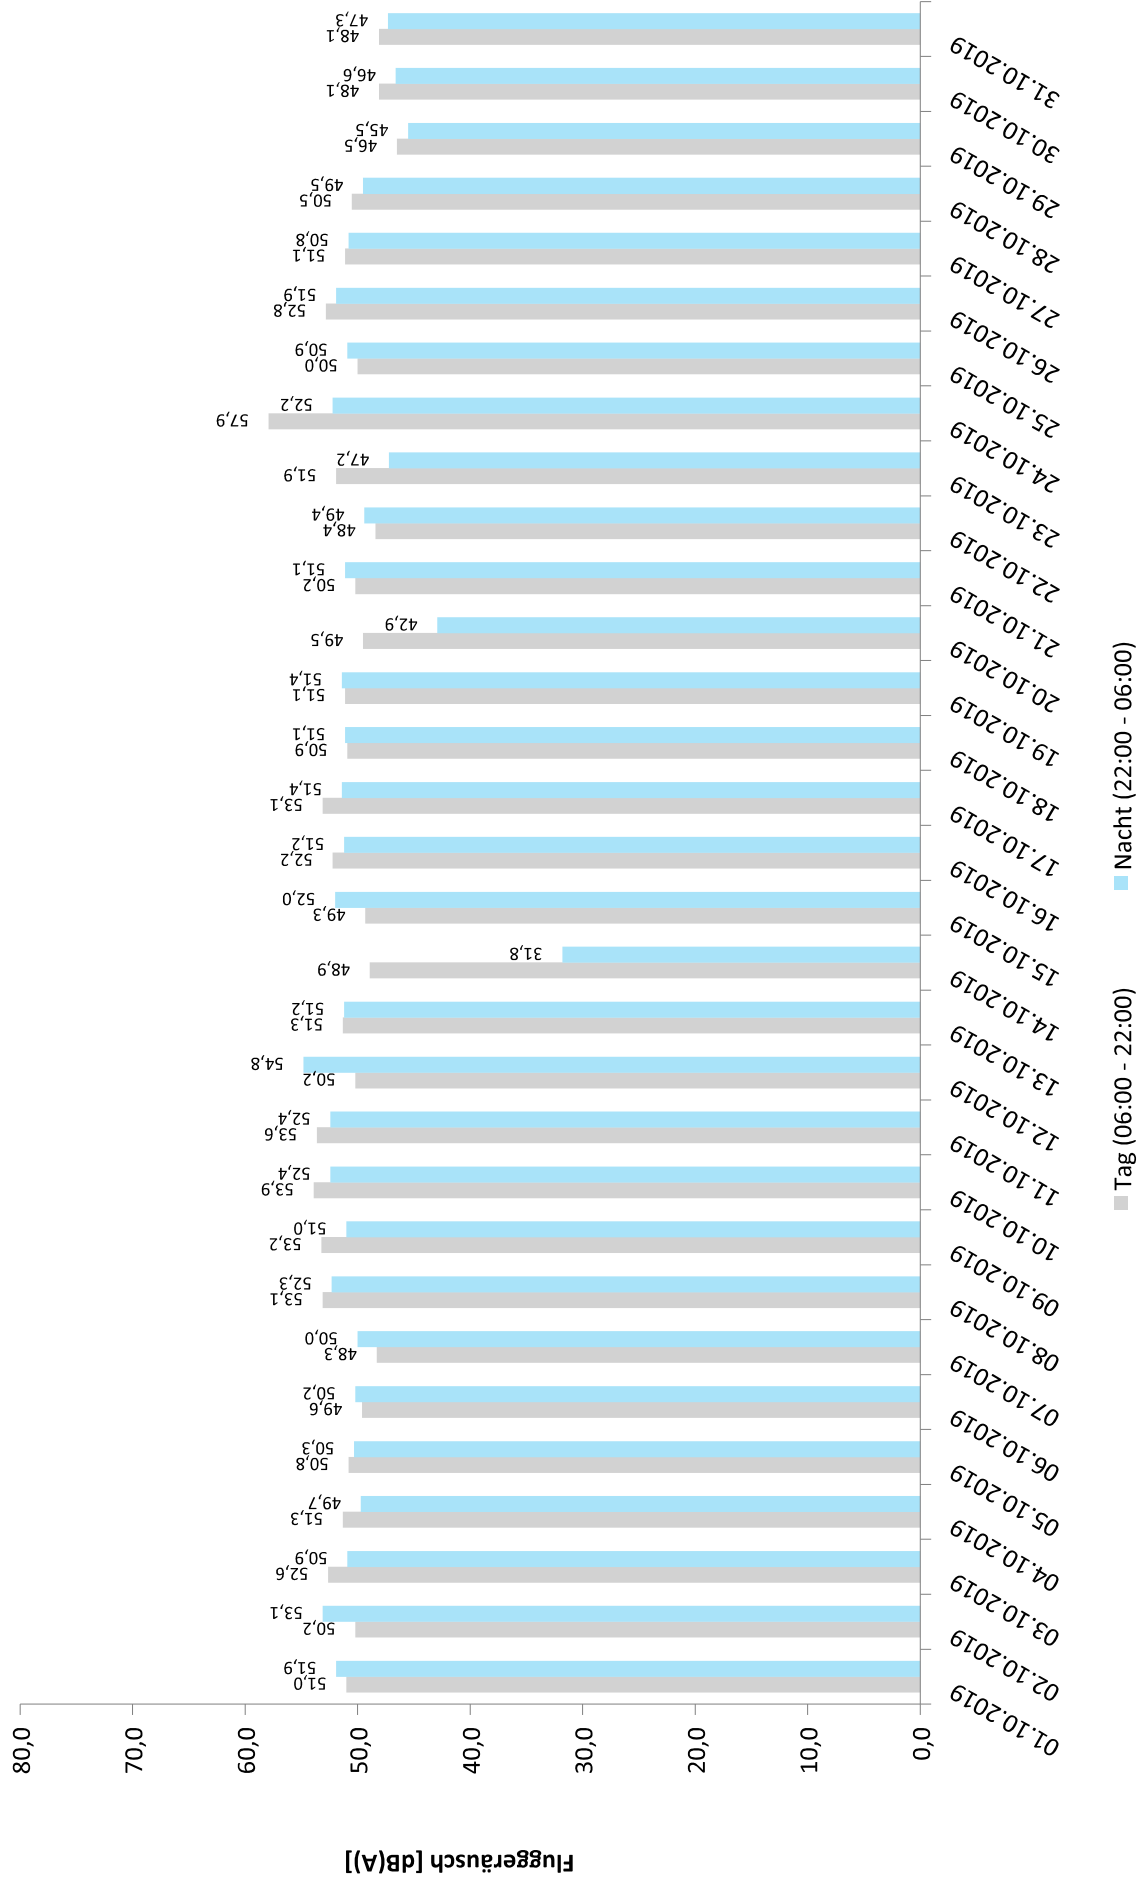

Äquivalente Dauerschallpegel - Fluggeräusch
 Tudorf Niederntudorf
 Oktober 2019

Fluggeräusch: Tag 51,6 dB(A) Nacht 50,8 dB(A)

* Verfügbarkeit < 50%

Äquivalente Dauerschallpegel - Fluggeräusch
 Stein Steinhausen
 Oktober 2019

Fluggeräusch: Tag 44,4 dB(A) Nacht 43,7 dB(A)

* Verfügbarkeit < 50%