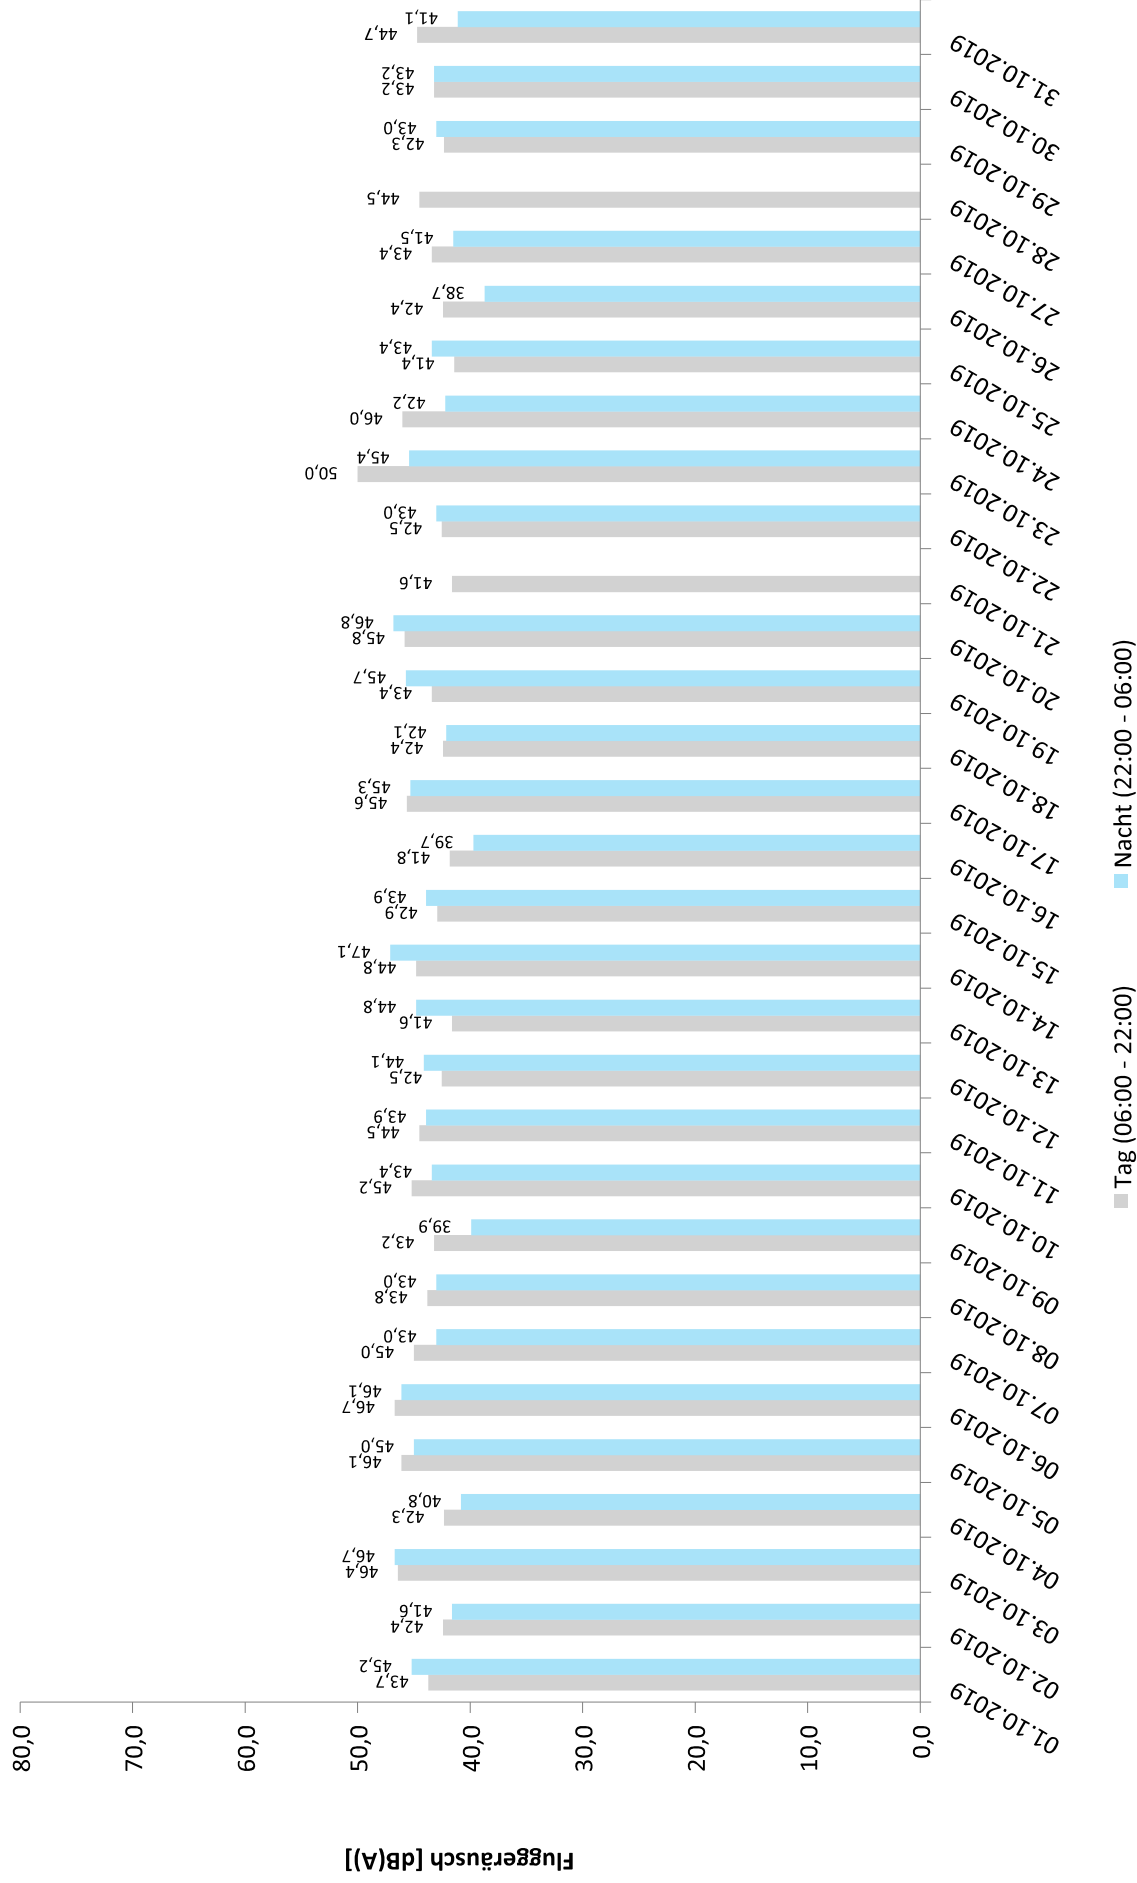

Äquivalente Dauerschallpegel - Fluggeräusch
 Tudorf Niederntudorf
 Oktober 2019

Fluggeräusch: Tag 51,6 dB(A) Nacht 50,8 dB(A)

* Verfügbarkeit < 50%

Äquivalente Dauerschallpegel - Fluggeräusch
 Stein Steinhausen
 Oktober 2019

Fluggeräusch: Tag 44,4 dB(A) Nacht 43,7 dB(A)

* Verfügbarkeit < 50%