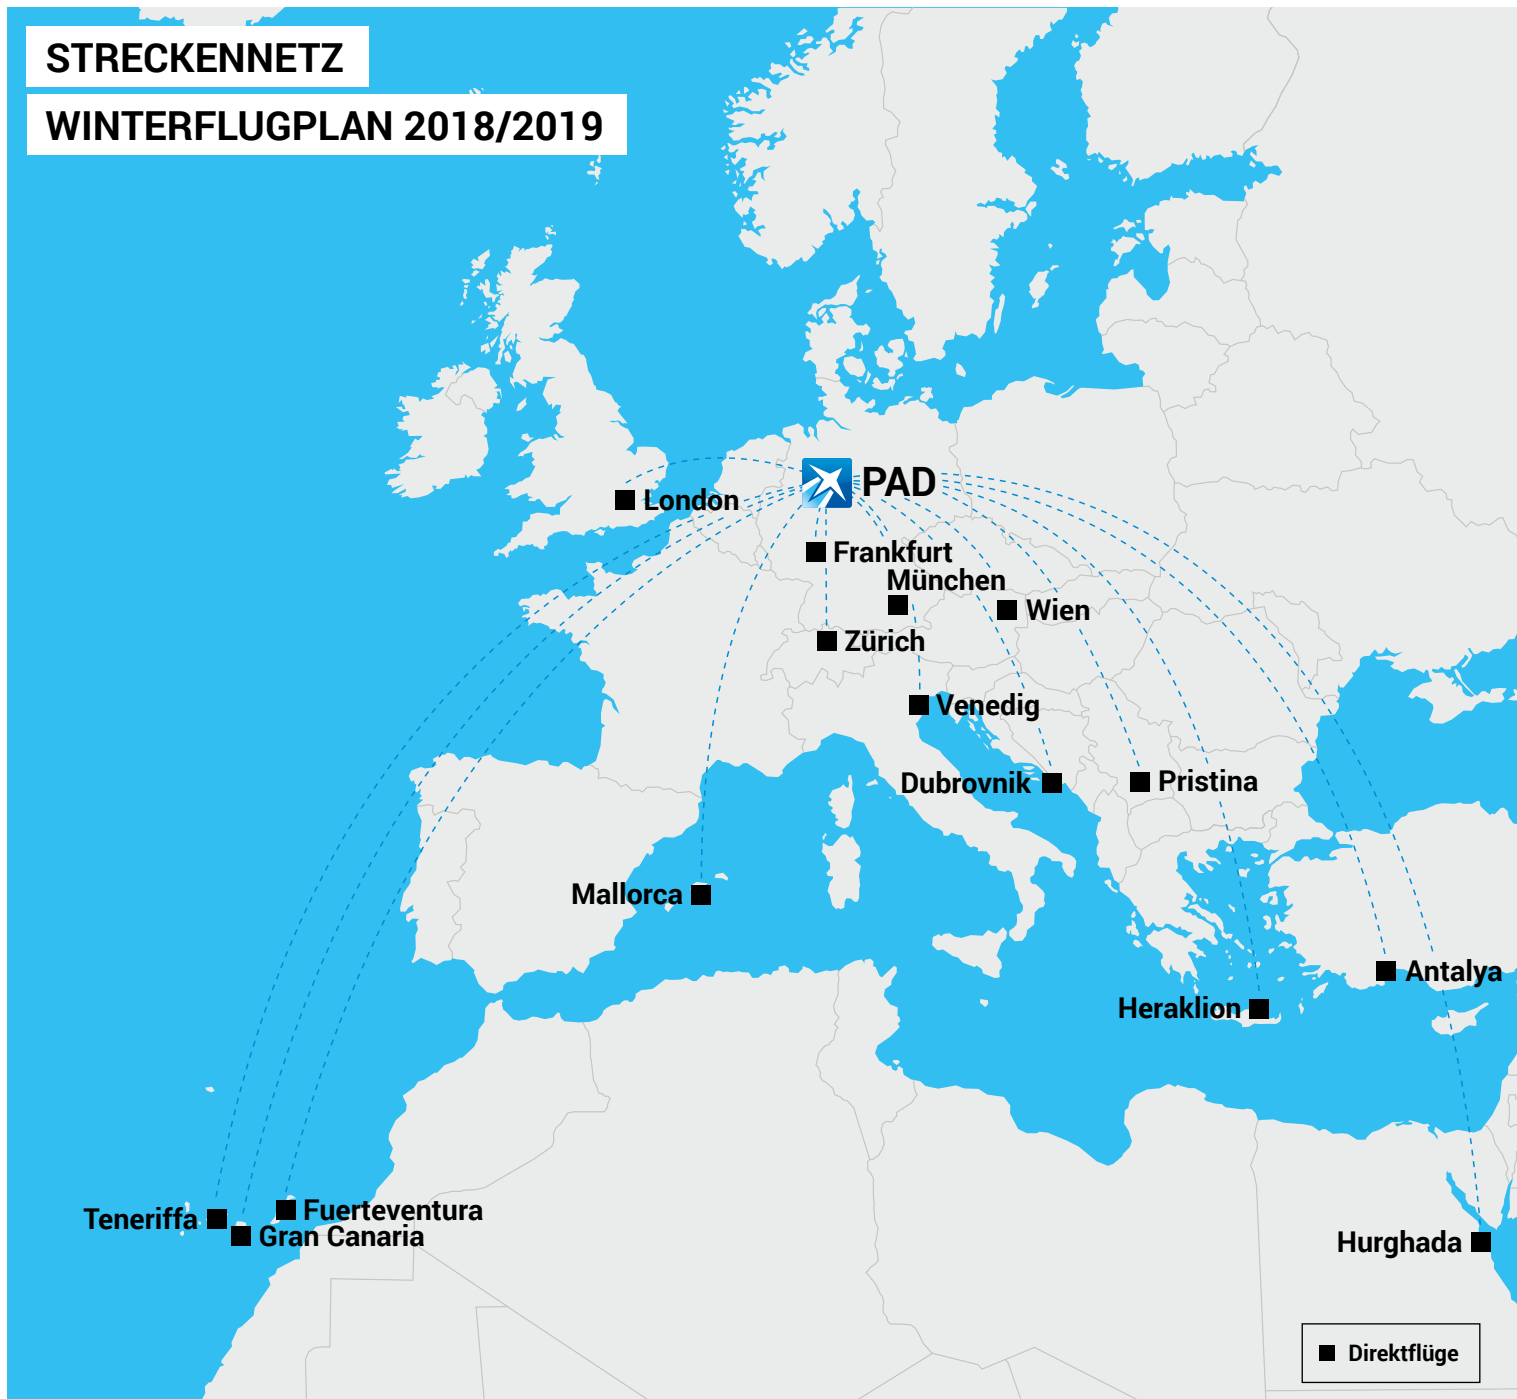

www.airport-pad.com

facebook.com/AirportPAD

instagram.com/AirportPAD

3 Std. pro Tag gebührenfrei
WLAN-Zugang im Terminal
und im Wartebereich.

STRECKENNETZ

WINTERFLUGPLAN 2018/2019

DIREKTFLÜGE

WINTER 2018/2019