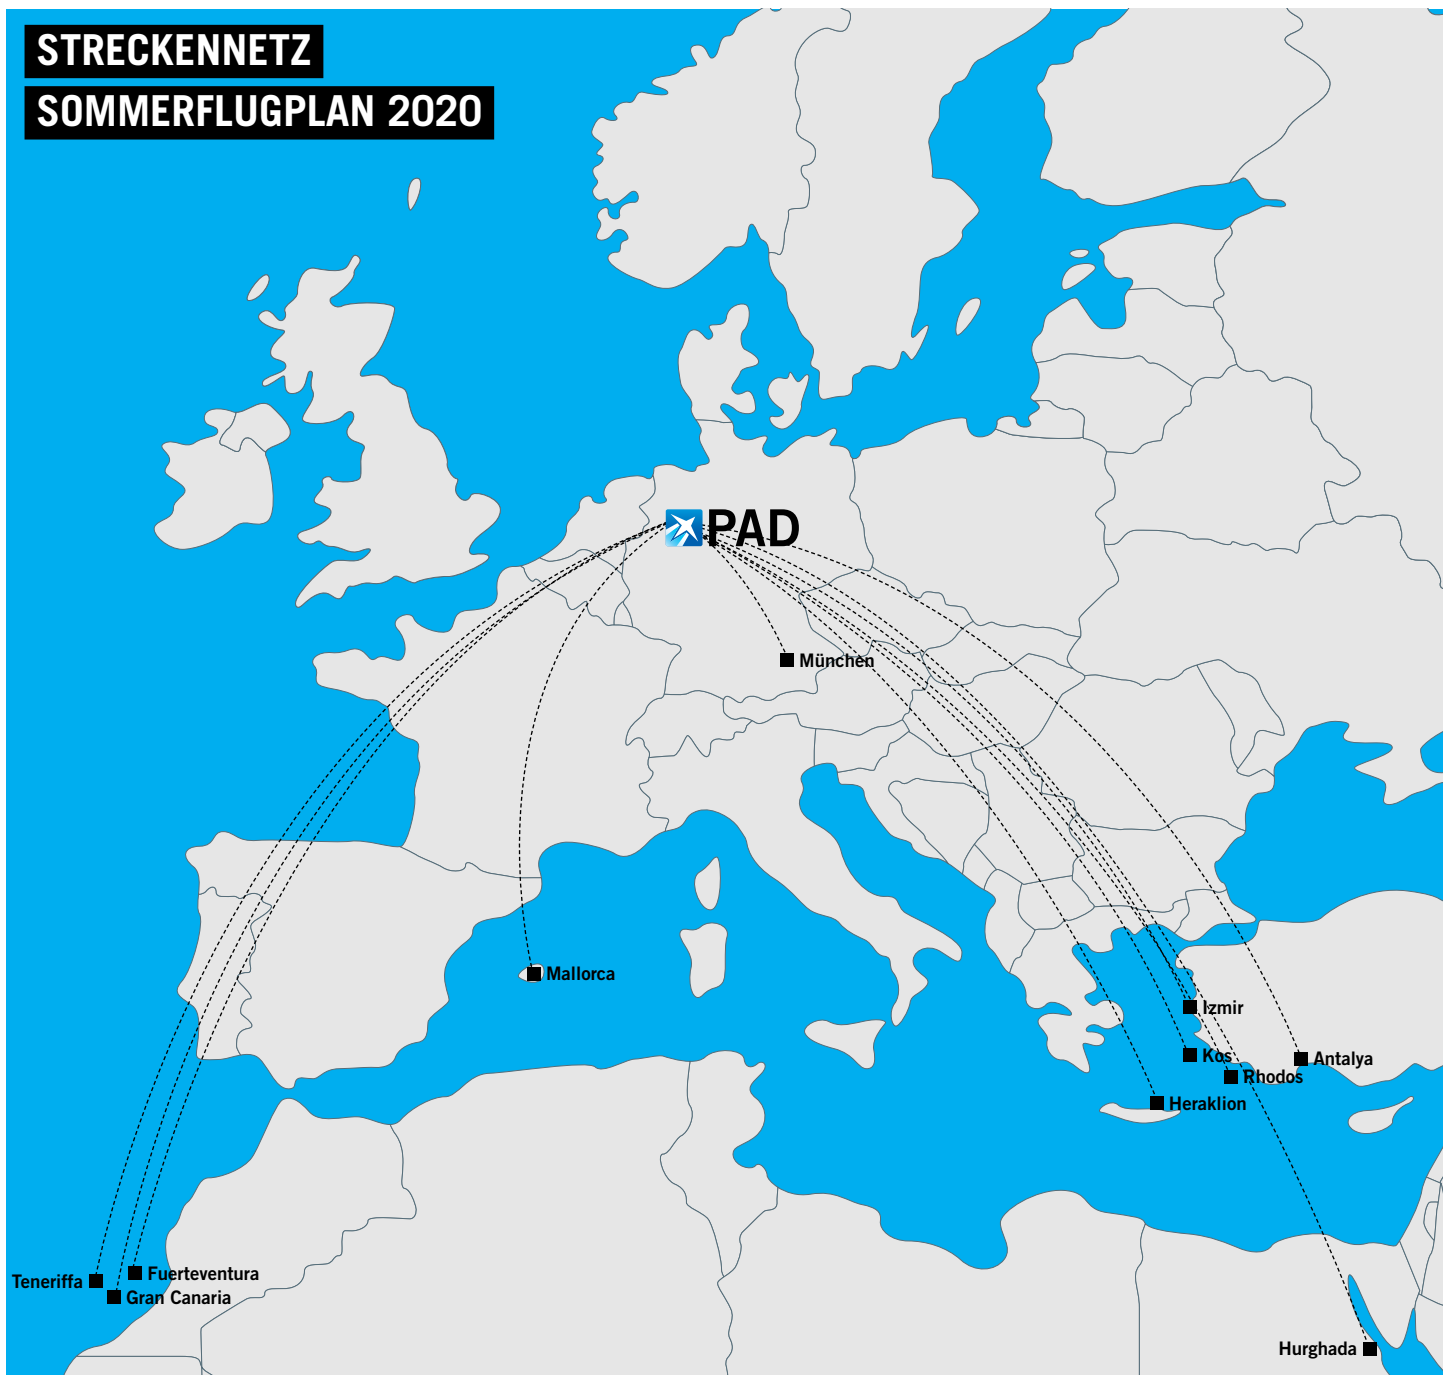

STRECKENNETZ

SOMMERFLUGPLAN 2020

DIREKTFLÜGE SOMMER 2020

Abflug

Ankunft

VON PAD

NACH ANTALYA (AYT)

Tag	Ab	An	Fluggesellschaft	Flug-Nr.	Datum
1-3-5--	00:05	04:35	Sun Express	XQ 367	01.06.2020-23.10.2020
--3---	01:00	05:35	Pegasus	PC 5230	06.05.2020-21.10.2020
1234567	01:20	05:50	Sun Express	XQ 369	01.05.2020-29.10.2020
----6-	02:20	06:55	Pegasus	PC 5530	02.05.2020-24.10.2020
---5--	01:40	06:15	Pegasus	PC 5430	01.05.2020-23.10.2020
---4--	02:30	07:05	Pegasus	PC 5330	07.05.2020-22.10.2020
-----7	09:30	14:05	Pegasus	PC 5730	03.05.2020-18.10.2020
---5--	17:30	21:50	Corendon	XC 5334	01.05.2020-30.10.2020
1-----	18:30	22:50	Corendon	XC 1334	04.05.2020-26.10.2020
---4--	19:50	00:10*	Corendon	XC 4334	07.05.2020-29.10.2020
----6-	19:50	00:10*	Corendon	XC 6334	02.05.2020-31.10.2020